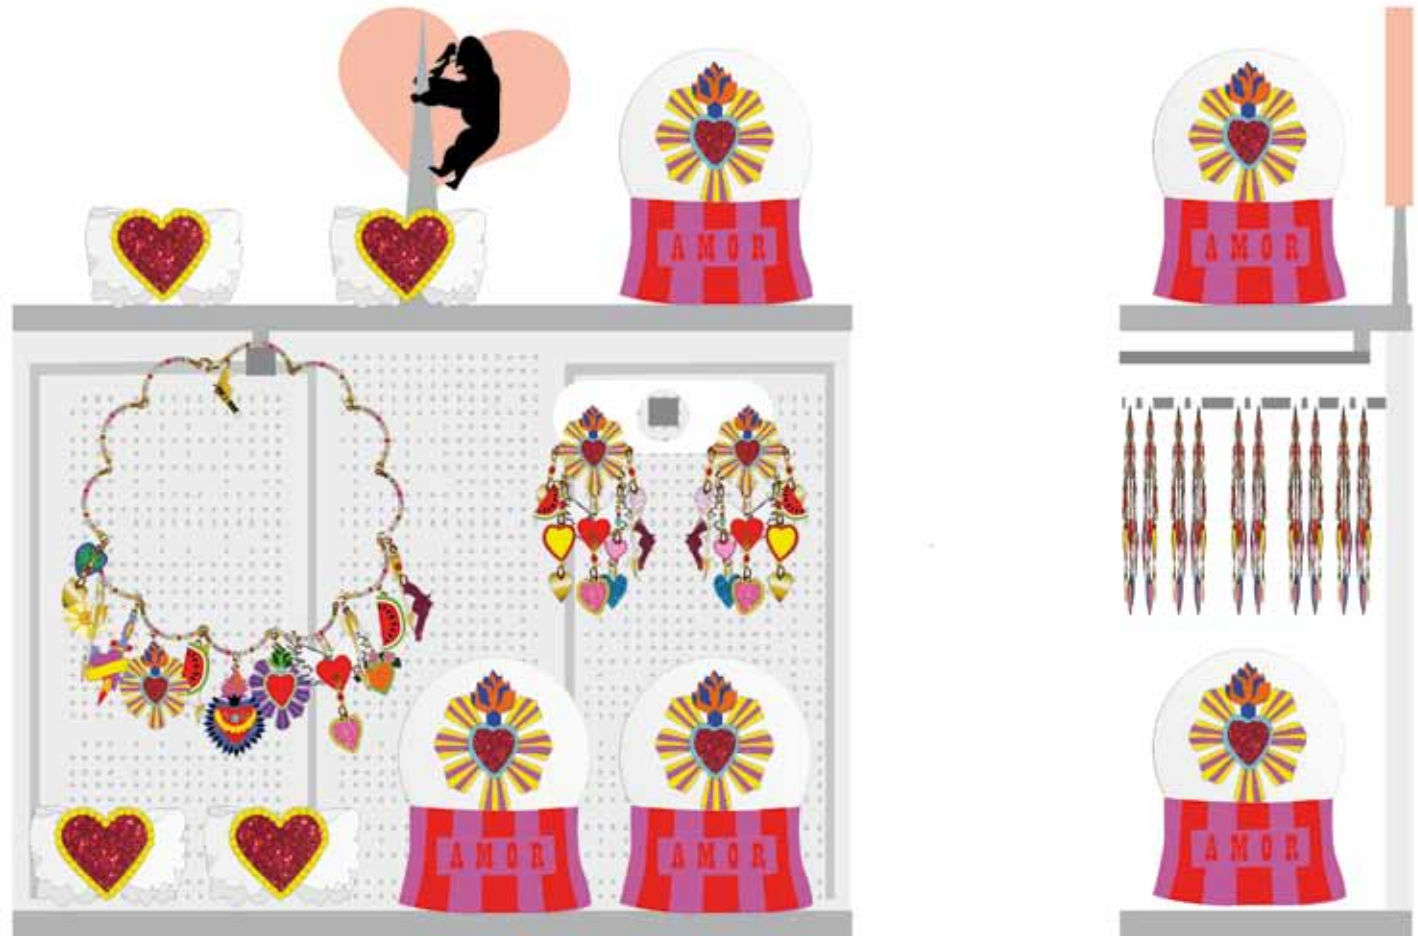

Love

ZOOM DETALLE

ESCAPARATE PRINCIPAL

BIMBA Y LOLA

Diseño vinilo escaparate

En el segundo cristal del escaparate se reserva para el logo de la marca y un corazon complementario al vinilo principal.

BIMBA Y LOLA

ESCAPARATE SECUNTARIO

BIMBA Y LOLA

Diseño Stand

El stand representa el tejado del Empire State.

BIMBA Y LOLA

Diseño Stand

El stand representa el tejado del Empire State.

BIMBA Y LOLA