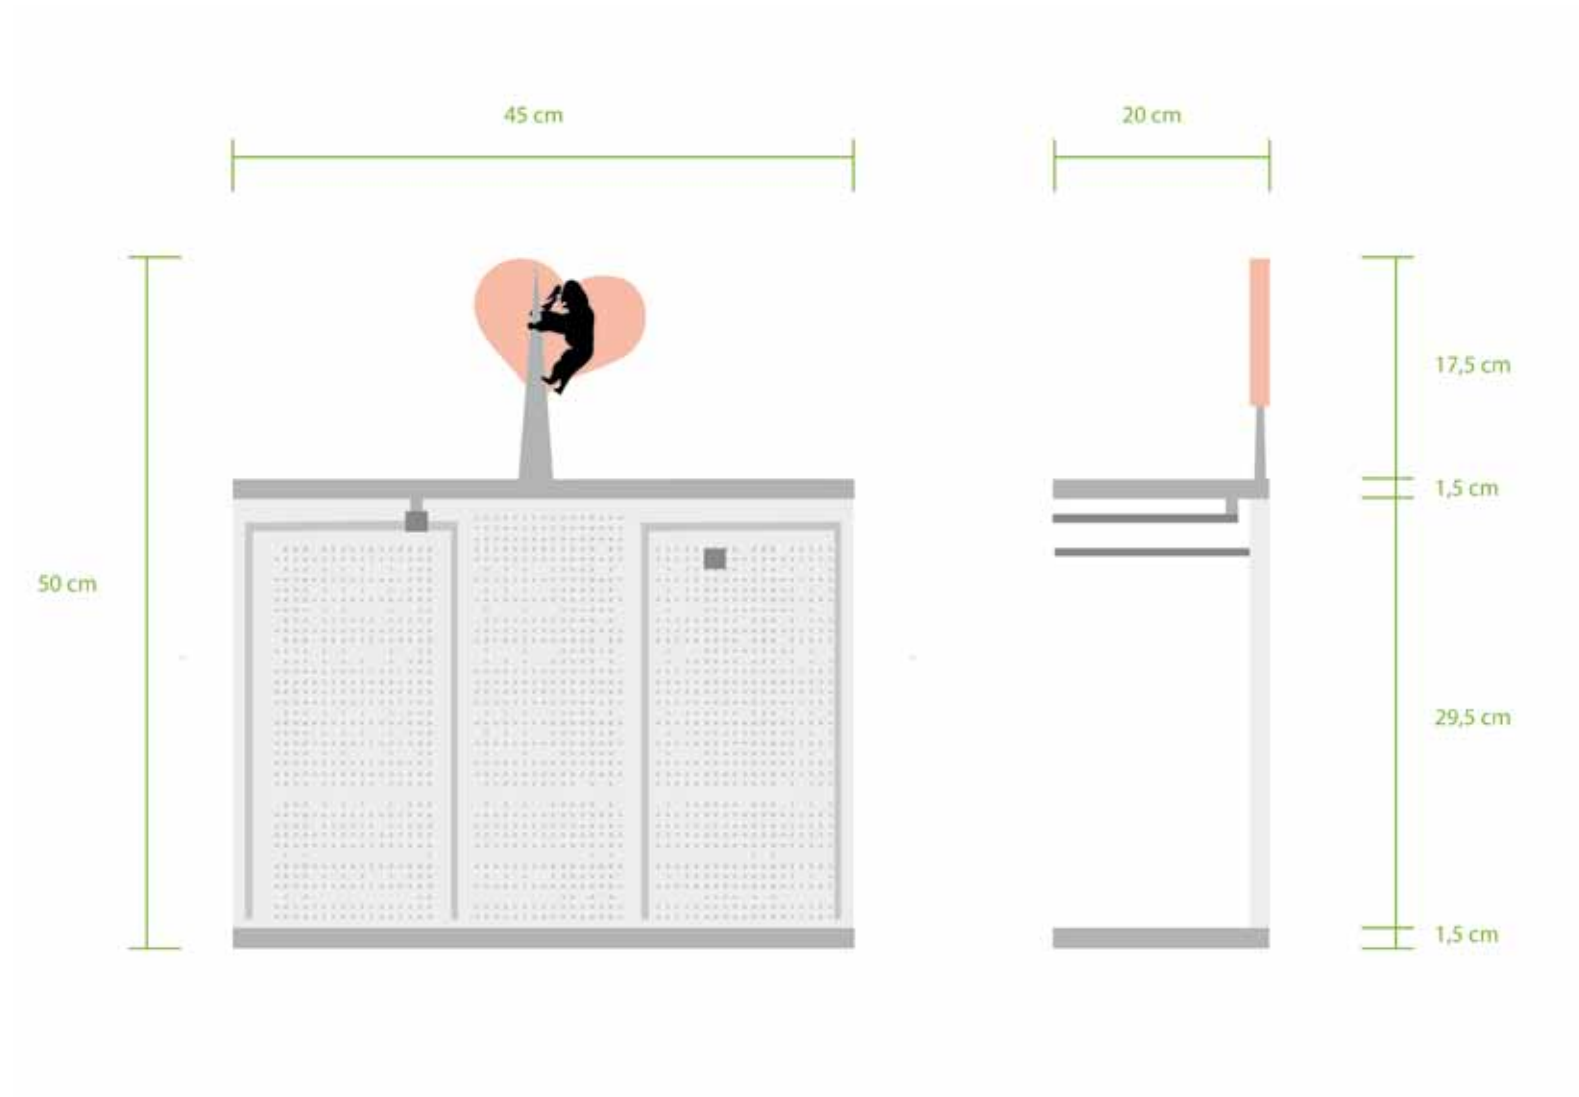

Love

ZOOM DETALLE

ESCAPARATE PRINCIPAL

BIMBA Y LOLA

Diseño vinilo escaparate

En el segundo cristal del escaparate se reserva para el logo de la marca y un corazon complementario al vinilo principal.

BIMBA Y LOLA

ESCAPARATE SECUNTARIO

BIMBA Y LOLA

Diseño Stand

El stand representa el tejado del Empire State.

BIMBA Y LOLA

Diseño Stand

El stand representa el tejado del Empire State.

BIMBA Y LOLA