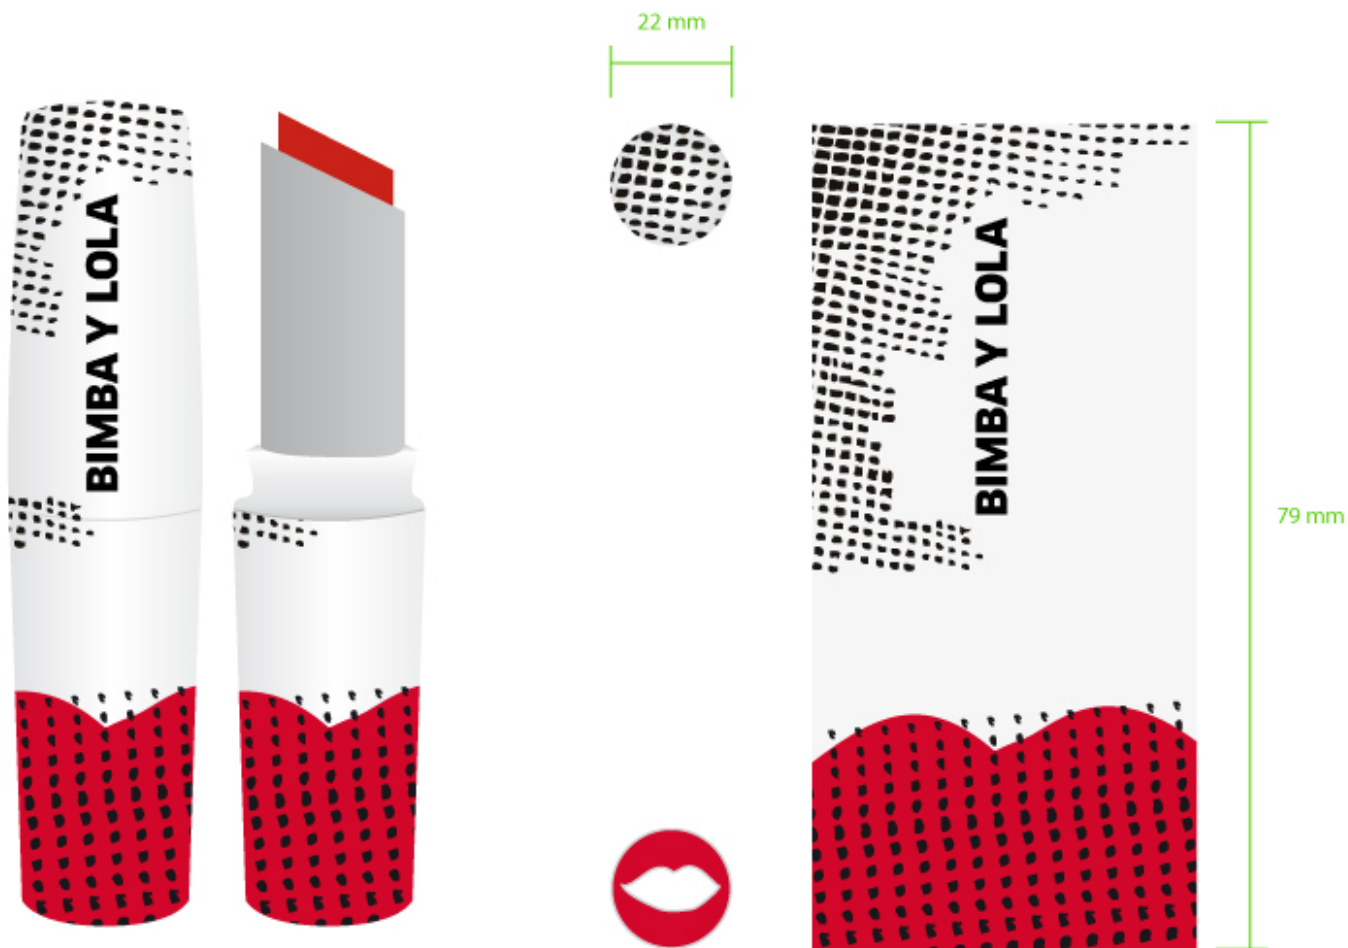

BIMBA Y LOLA

Bolsa

En la presentación se entregará el kit de regalo, en una bolsa rígida decorada y cerrada mediante un lazo negro.

BIMBA Y LOLA

Regalo

Pintalabios rojo Fornasetti. Con diseño inspirado en la obra de este artista.

BIMBA Y LOLA

Press kit

Lookbook, pendrive, regalo y bolsa, se puede ver en conjunto en los siguientes diseños.

BIMBA Y LOLA

Diseño vinilo escaparate

Diseño de un vinilo inspirado en King Kong. King Kong es besado por su chica en la cima del Empire State.

Love

ZOOM DETALLE

ESCAPARATE PRINCIPAL

BIMBA Y LOLA

Diseño vinilo escaparate

En el segundo cristal del escaparate se reserva para el logo de la marca y un corazon complementario al vinilo principal.

BIMBA Y LOLA